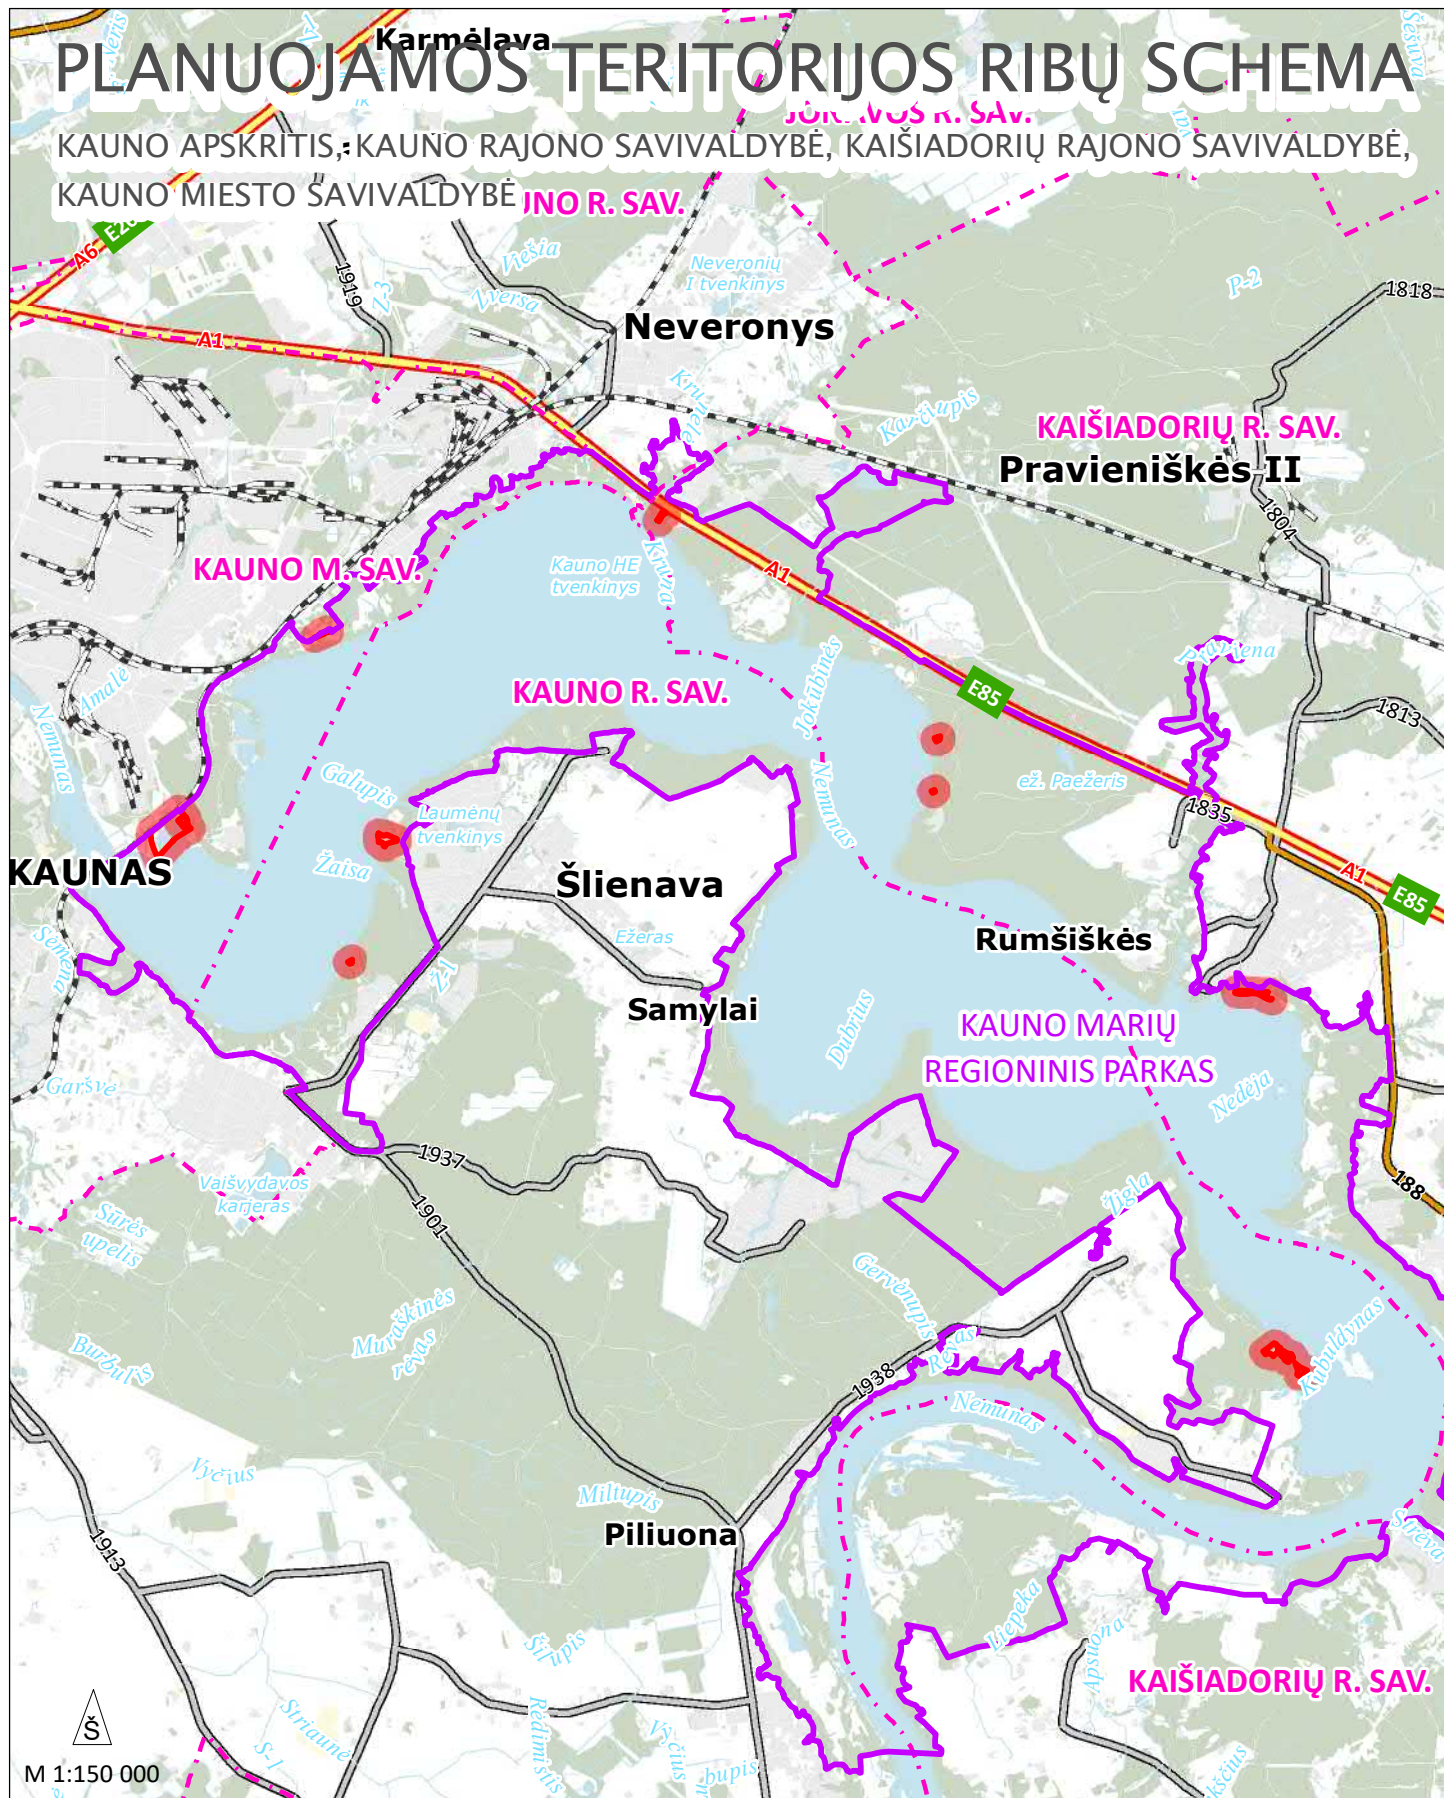

PLANUOJAMOS TERITORIJOS RIBŲ SCHEMA

KAUNO APSKRITIS, KAUNO RAJONO SAVIVALDYBĖ, KAIŠIADORIŲ RAJONO SAVIVALDYBĖ,
KAUNO MIESTO SAVIVALDYBĖ

SUTARTINIAI ŽENKLAI

-  SAVIVALDYBĖS RIBA
-  KAUNO MARIŲ REGIONINIO PARKO RIBA
-  PLANUOJAMOS TERITORIJOS RIBA

Duomenys:

-  Valstybinė saugomų teritorijų tarnyba prie Aplinkos ministerijos, 2021 m.
-  Georeferencinio pagrindo kadastro erdviųjų duomenų rinkinys GRPK © Lietuvos Respublikos žemės ūkio ministerija, 2021 m.